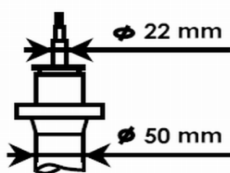

Volkswagen (D)

Scirocco

1.4 TFSi (118 kw)	9.08 -		335808 ⁴⁾		 		344459		
2.0 TFSi (147 kw)	9.08 -								
2.0 TDi (103 kw)	9.08 -		<u>325700</u> ⁴⁾				<u>354006</u>		
Exc. Sport sus.									
1.4 TFSi (118 kw)	9.08 -		334834 ³⁾		 		344459		
2.0 TFSi (147 kw)	9.08 -								
2.0 TDi (103 kw)	9.08 -		<u>324703</u> ³⁾				<u>354006</u>		
Exc. Sport sus.									

3)