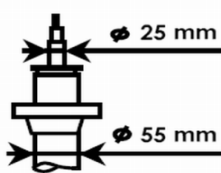

Bulletin

June 2012

KYB

MODEL FAHRZEUG MODELE	YEAR JAHR ANNEE	FRONT / VORNE / AVANT			 	REAR / HINTEN / ARRIERE			
		PREMIUM OIL	EXCEL-G Twin-tube Gas	GAS-A-JUST Mono-tube Gas		PREMIUM OIL	EXCEL-G Twin-tube Gas	GAS-A-JUST Mono-tube Gas	

Volkswagen (D)

Scirocco

1.4 TFSi (118 kw)	9.08 -		335808 ⁴⁾		 		344459		
2.0 TFSi (147 kw)	9.08 -								
2.0 TDi (103 kw)	9.08 -		<u>325700</u> ⁴⁾				<u>354006</u>		
Exc. Sport sus.									
1.4 TFSi (118 kw)	9.08 -		334834 ³⁾		 		344459		
2.0 TFSi (147 kw)	9.08 -								
2.0 TDi (103 kw)	9.08 -		<u>324703</u> ³⁾				<u>354006</u>		
Exc. Sport sus.									

3)

4)

Volkswagen (D)

Caddy, Caddy Maxi

Caddy ^{2WD} Incl.	08.10 -		334834 ¹⁾		 		344458		
			<u>324703</u> ¹⁾						
Caddy ^{2WD} Incl. Sport sus.	08.10 -		335808 ²⁾		 		344458		
			<u>325700</u> ²⁾						
Caddy Maxi ^{2WD}	08.10 -		335808 ²⁾		 				
			<u>325700</u> ²⁾						
Caddy ^{4WD} Caddy Maxi ^{4WD} Incl. , Sport sus.	08.10 - 08.10 -		335808 ²⁾		 				
			<u>325700</u> ²⁾						

1)

2)