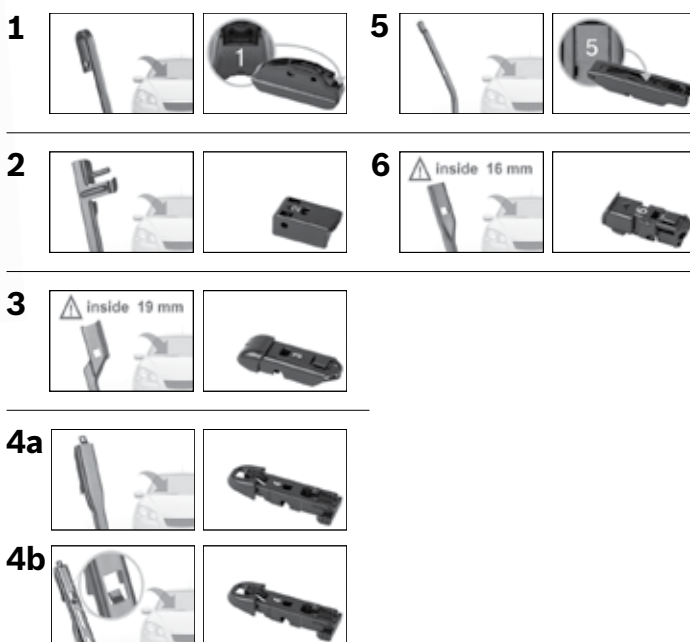

Bosch AeroEco

Informacije o programu

BOSCH
Tehnologija za život

Bosch AeroEco program

Kratka oznaka	Kataloški broj	Dužina	
AE 34	3.397.013.448	350 mm	14"
AE 38	3.397.013.462	380 mm	15"
AE 40	3.397.013.449	400 mm	16"
AE 45	3.397.013.450	450 mm	18"
AE 48	3.397.013.451	470 mm	19"
AE 50	3.397.013.452	500 mm	20"
AE 53	3.397.013.453	530 mm	21"
AE 55	3.397.013.454	550 mm	22"
AE 60	3.397.013.455	600 mm	24"
AE 65	3.397.013.456	650 mm	26"
AE 70	3.397.013.457	700 mm	28"

Adapteri označeni brojevima radi lakog odabira

Informacije

- ▶ Odgovara vozilima sa originalnom ravnom metlicom, kao i vozilima sa kukastim držačem metlice
- ▶ Laka montaža
- ▶ Pokriva preko 90% evropskih vozila
- ▶ Dostupan i u pojedinačnom pakovanju (blister)